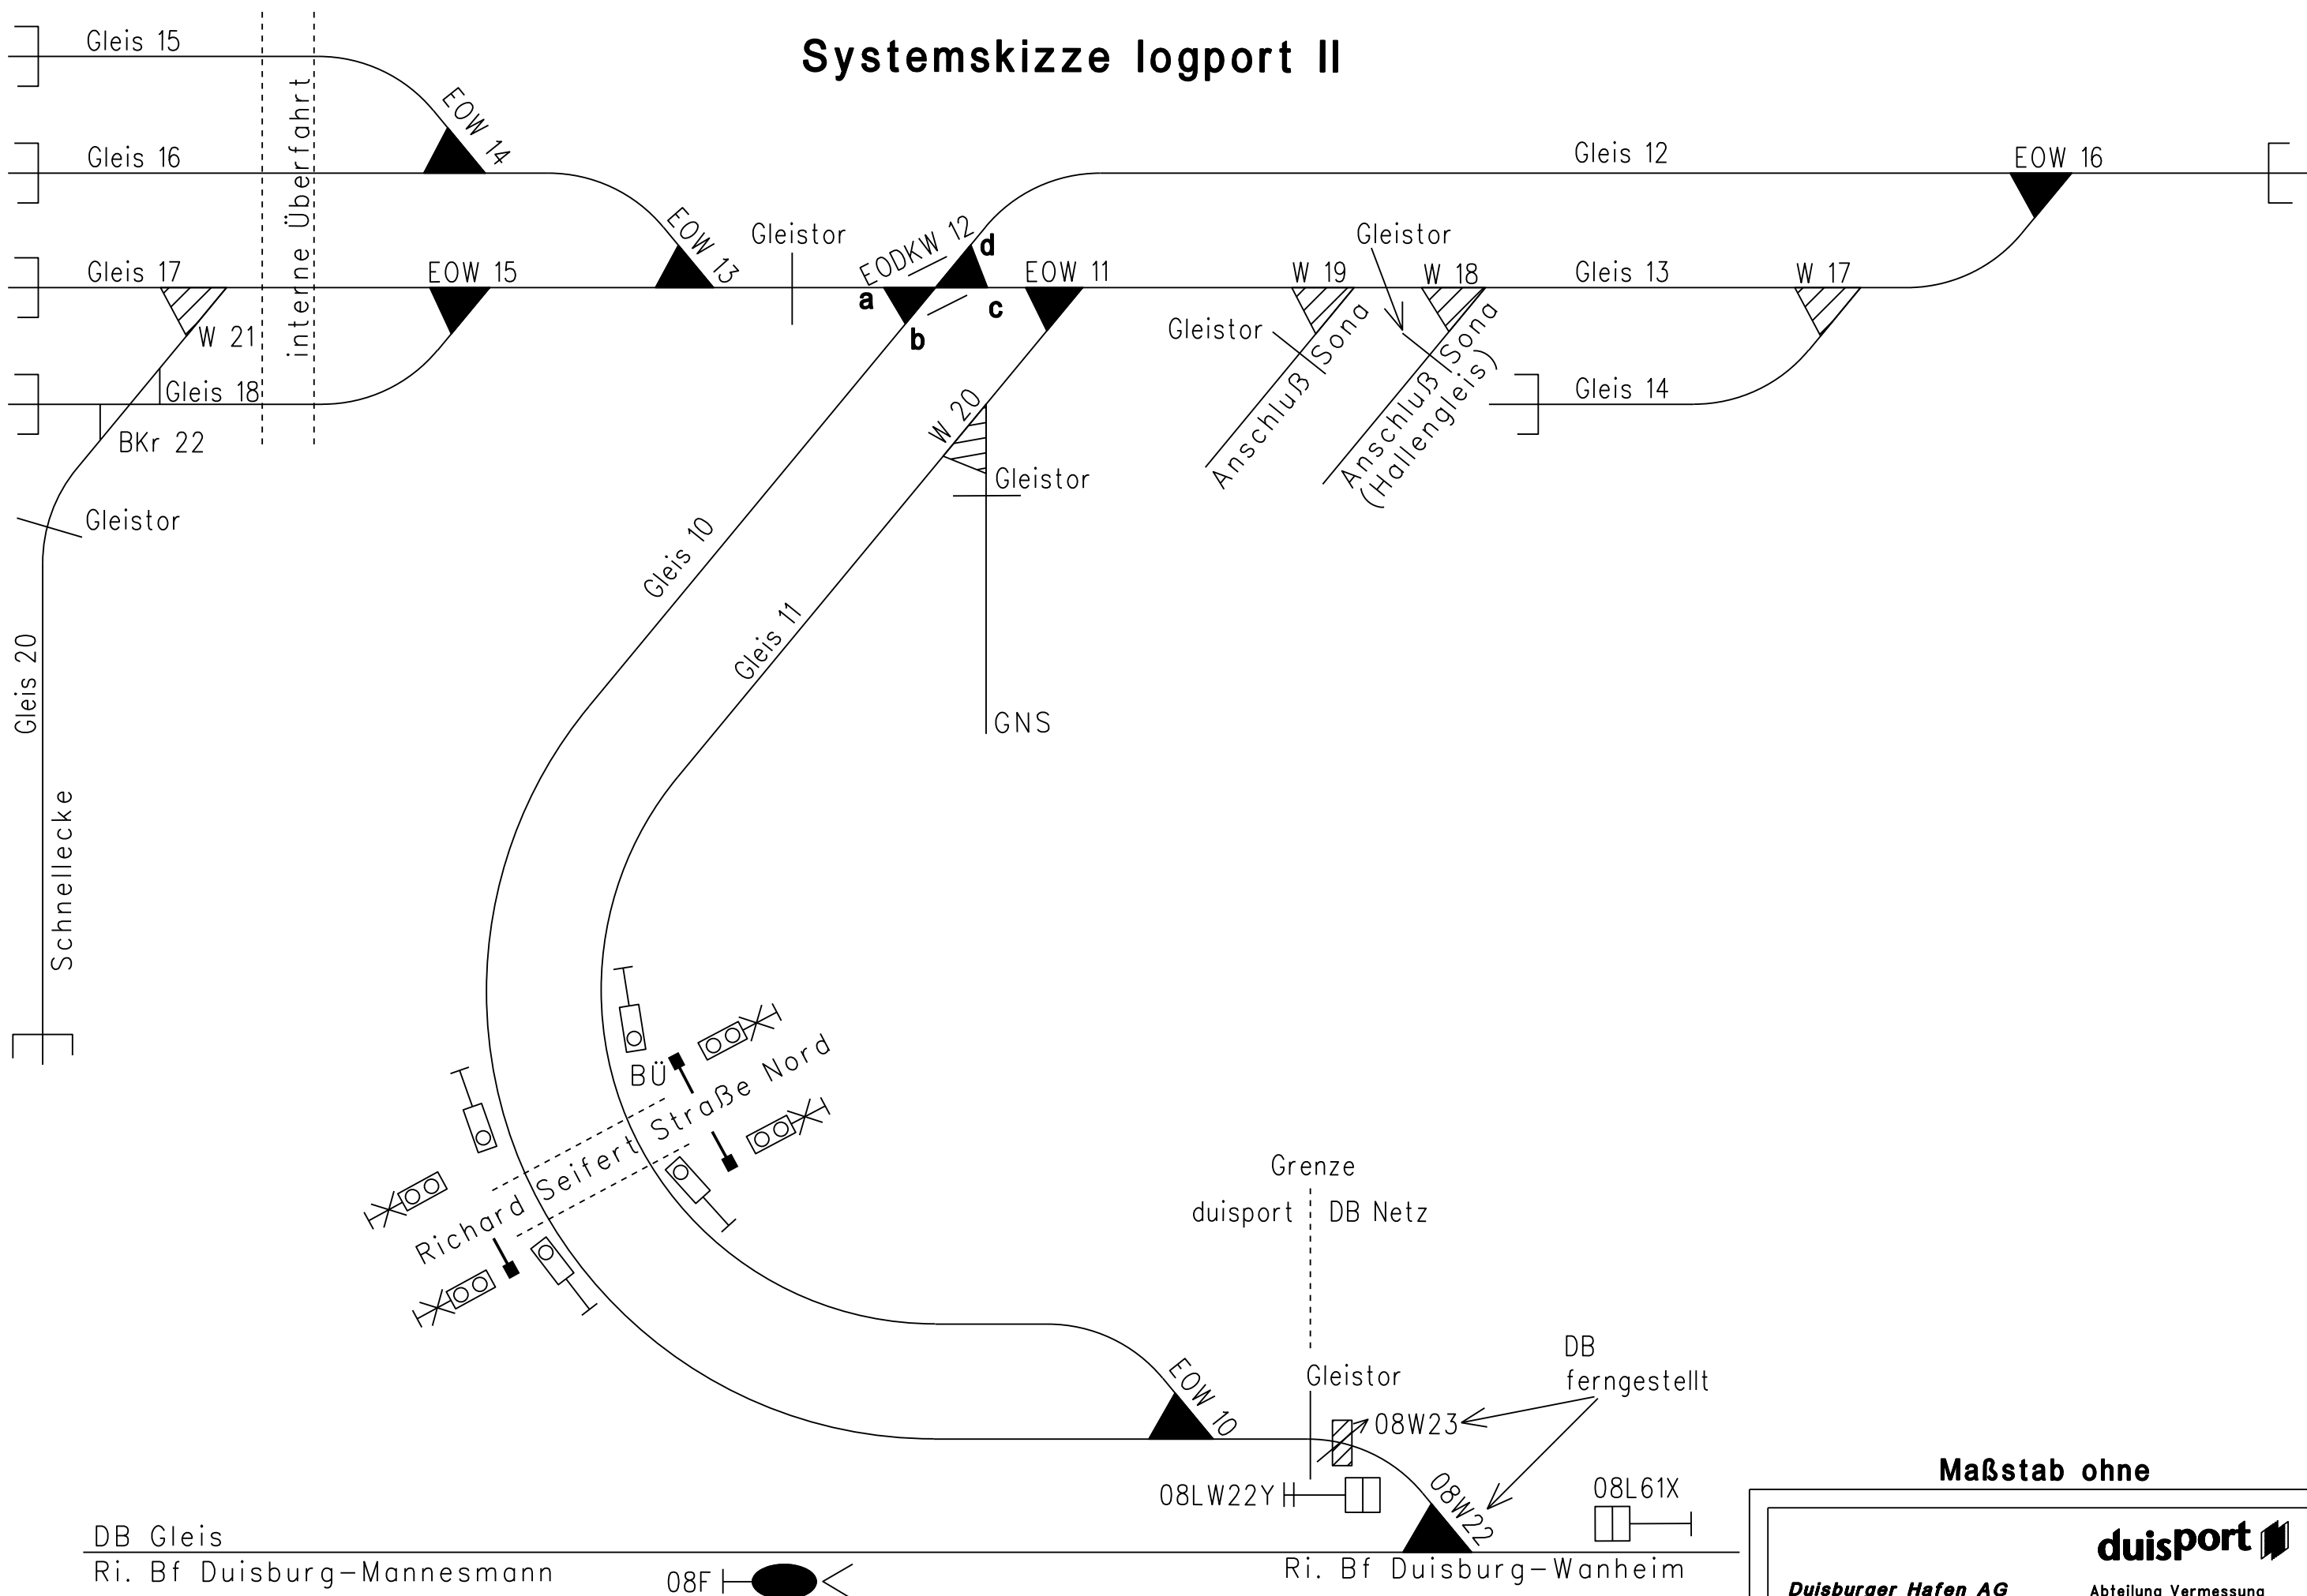

# Systemskizze logport II

DB Gleis  
Ri. Bf Duisburg-Mannesmann

08F

Ri. Bf Duisburg-Wanheim

Maßstab ohne

**duisport**

**Duisburger Hafen AG**      Abteilung Vermessung  
 Alte Ruhrorter Straße 42-52 • 47119 Duisburg • Tel.: 0203/803-1  
 Angefertigt: Duisburg, den 08.09.2009 Bo